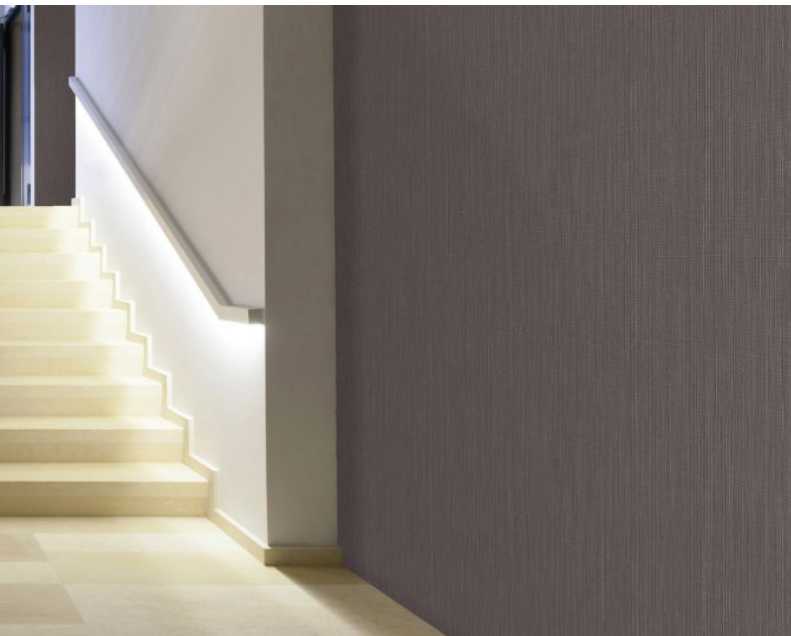

Anafi est un revêtement mural décoratif en mousse vinyle sur dossier polyester qui vous procure un confort acoustique. Il s'adresse aux espaces intérieurs qui nécessitent de minimiser la réverbération sonore comme les circulations de logements collectifs, les bureaux, maisons de retraite, hôtels, restaurants, théâtres, établissement de santé... Ces revêtements sont fabriqués avec des encres à l'eau et disponibles en 20 couleurs. L'absorption de la réverbération sonore est mesurée à 0,4 à 3300 Hz avec un coefficient $\alpha_w = 0.15$. Anafi est classé au feu Euroclass C S3 d0.