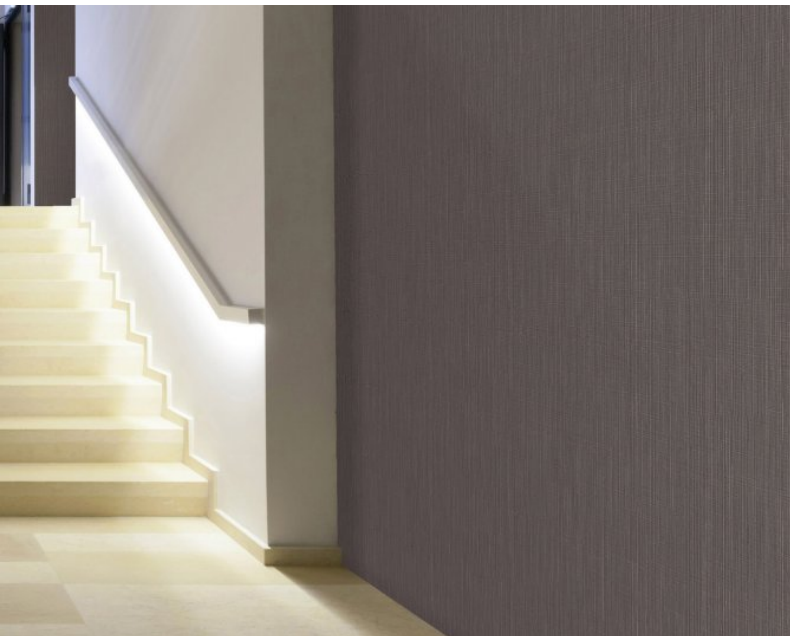

Anafi est un revêtement mural décoratif en mousse vinyle sur dossier polyester qui vous procure un confort acoustique. Il s'adresse aux espaces intérieurs qui nécessitent de minimiser la réverbération sonore comme les circulations de logements collectifs, les bureaux, maisons de retraite, hôtels, restaurants, théâtres, établissement de santé... Ces revêtements sont fabriqués avec des encres à l'eau et disponibles en 20 couleurs. L'absorption de la réverbération sonore est mesurée à 0,4 à 3300 Hz avec un coefficient $\alpha_w = 0.15$. Anafi est classé au feu Euroclass C S3 d0.